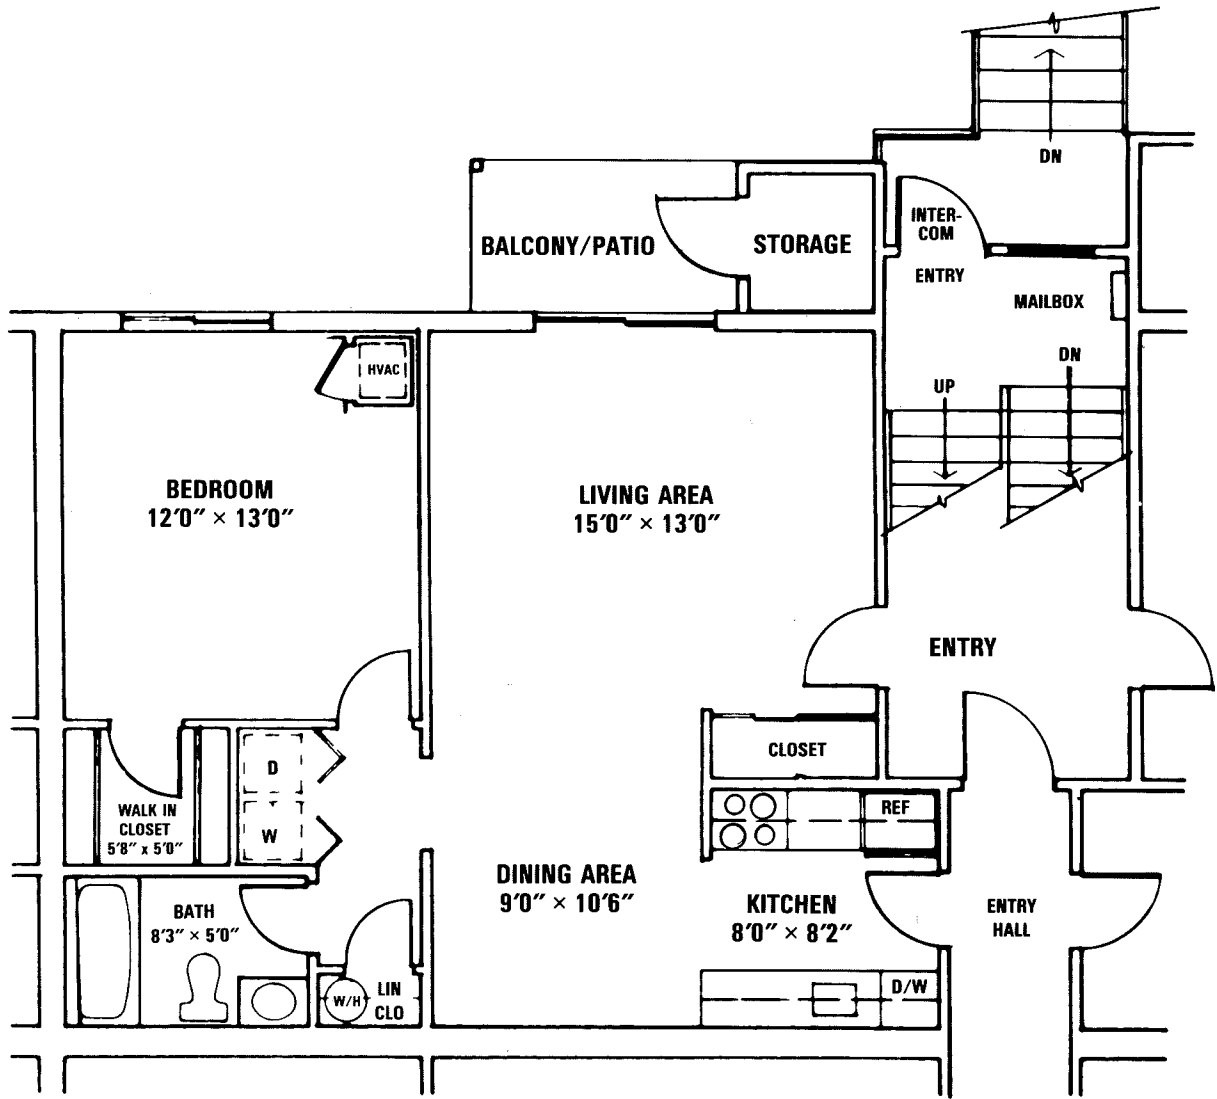

**NATICK GREEN
CONDOMINIUM**

Unit G
One Bedroom/One Bath
■ 702 Square Feet ■